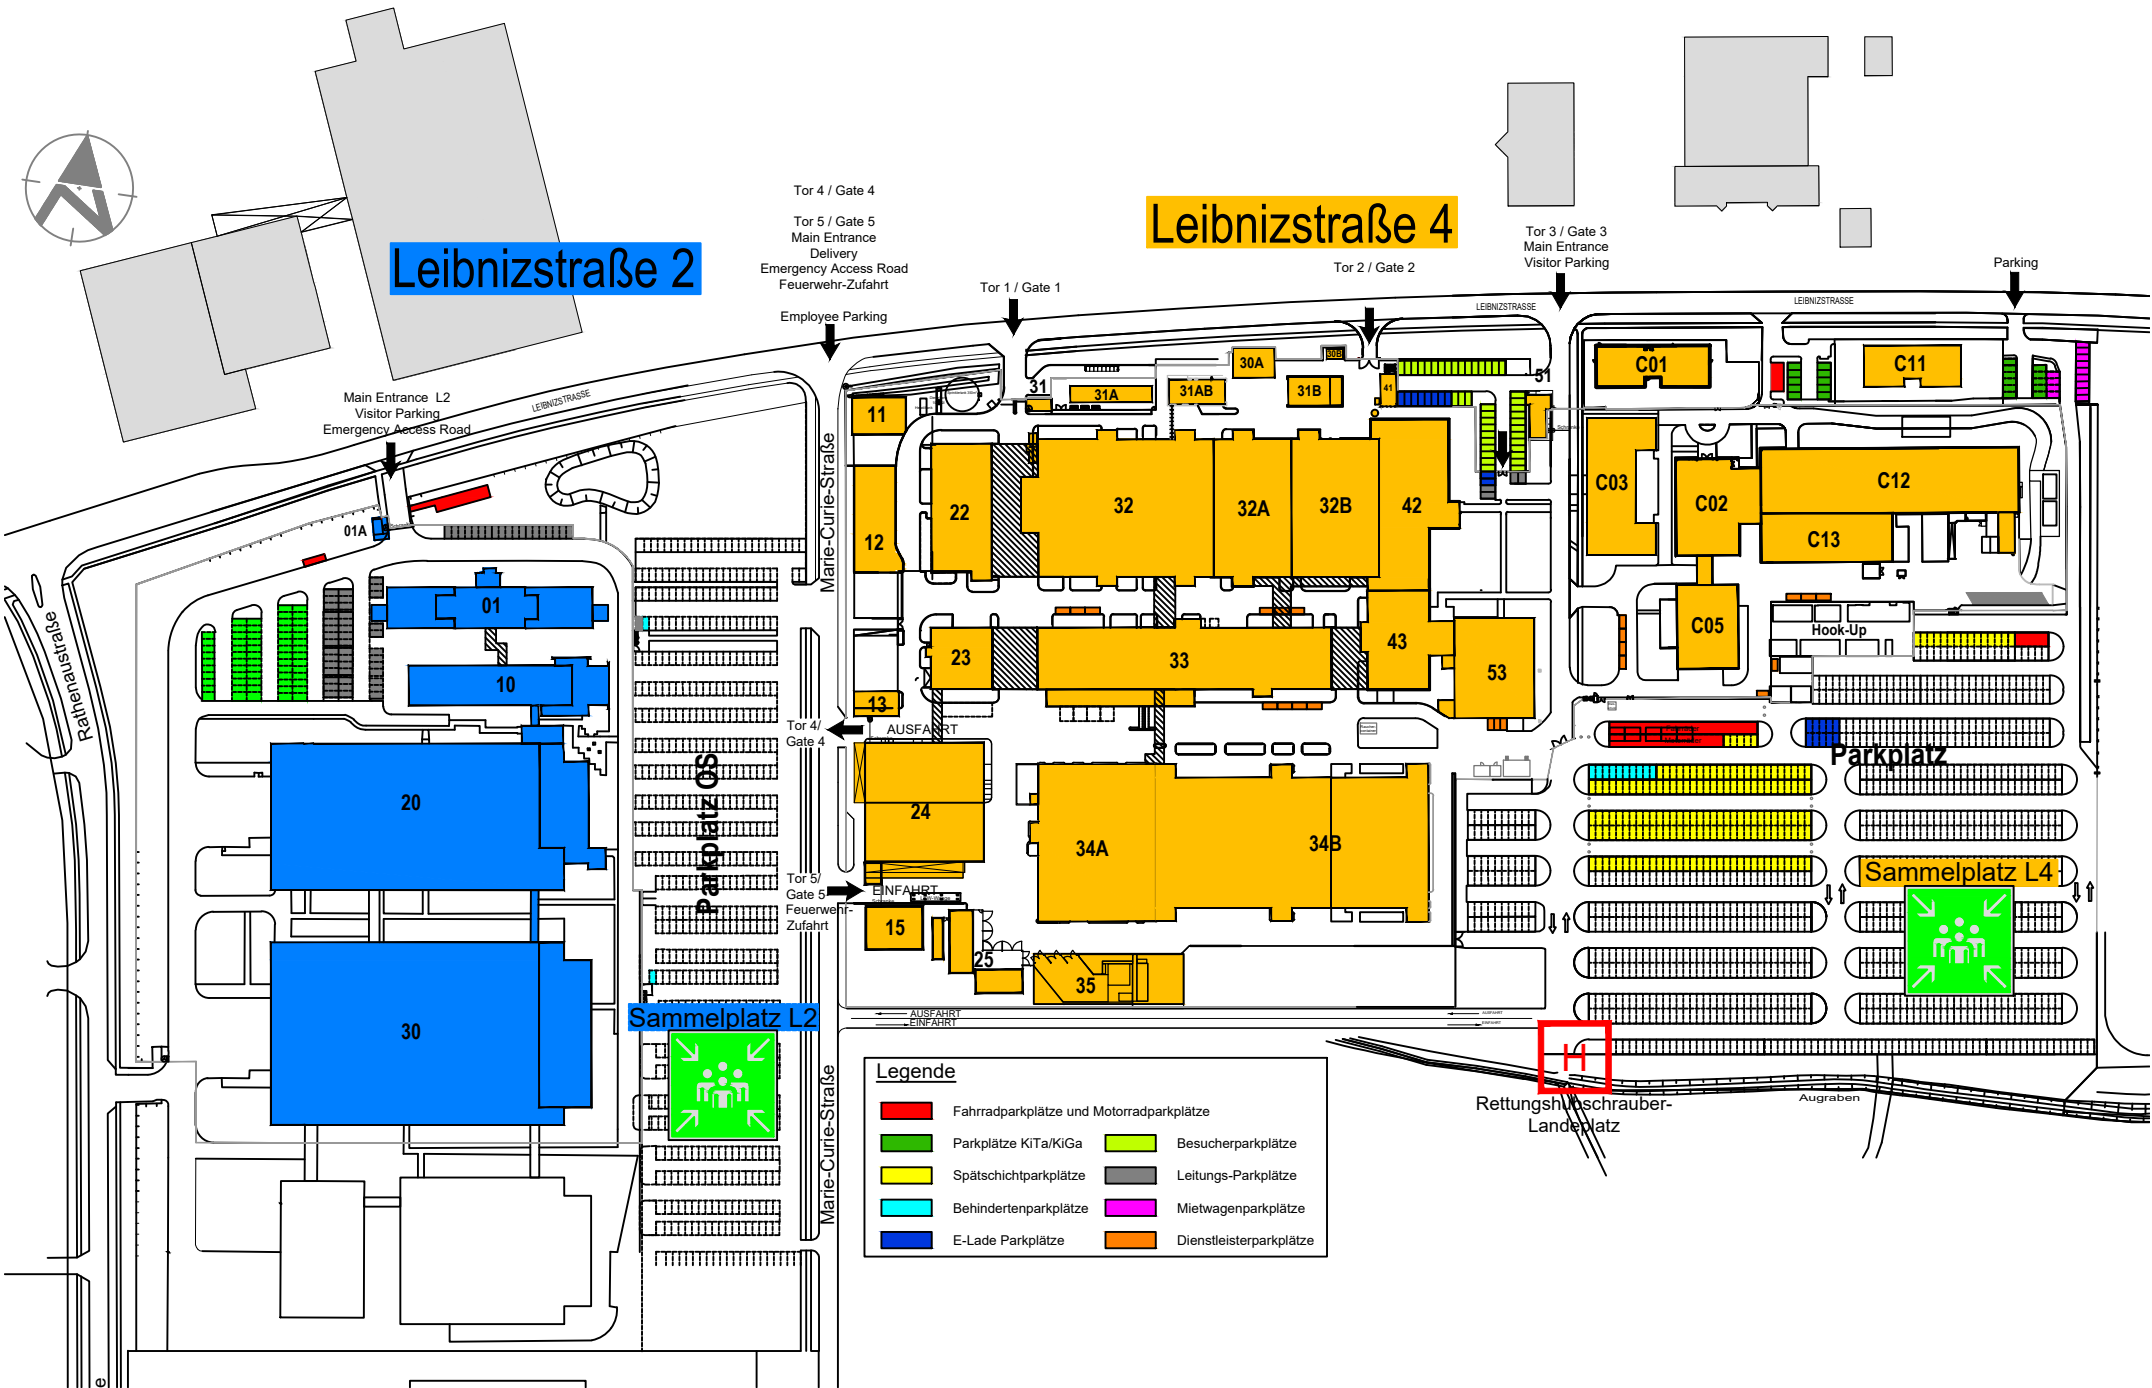

Leibnizstraße 2

Leibnizstraße 4

Tor 4 / Gate 4
Tor 5 / Gate 5
Main Entrance
Delivery
Emergency Access Road
Feuerwehr-Zufahrt

Tor 3 / Gate 3
Main Entrance
Visitor Parking

Tor 1 / Gate 1

Tor 2 / Gate 2

Parking

Main Entrance L2
Visitor Parking
Emergency Access Road

Employee Parking

Marie-Curie-Straße

LEIBNIZSTRASSE

LEIBNIZSTRASSE

Rathenauerstraße

Parkplatz

Parkplatz

Sammelplatz L2

Sammelplatz L4

Legende

- Fahrradparkplätze und Motorradparkplätze
- Parkplätze KiTa/KiGa
- Spätschichtparkplätze
- Behindertenparkplätze
- E-Lade Parkplätze
- Besucherparkplätze
- Leitungs-Parkplätze
- Mietwagenparkplätze
- Dienstleisterparkplätze

Rettungshubschrauber-Landeplatz

Augraben